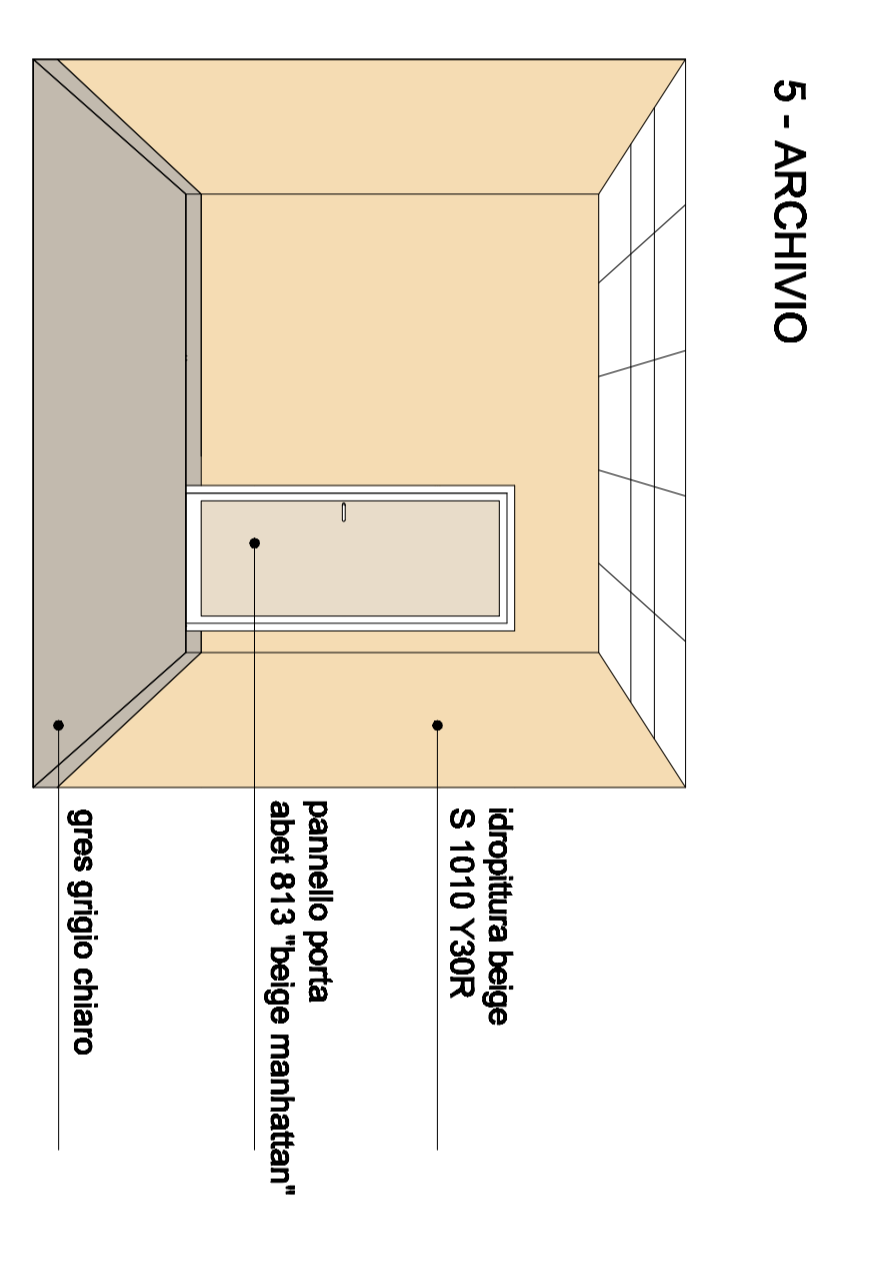

**SCHEMI AMBIENTI**

**LEGENDA**

- PARETI**
- PVC murale
  - turchese (rif. nos S 2020 B300)
  - turchese chiaro (rif. nos S 1015 B200)
  - cermello (rif. nos S 2020 Y50R)
  - beige scuro (rif. nos S 2010 Y3R8)
- PITTURE COGNOMECS**
- cermello S 2020 Y50R
  - turchese S 2020 B300
  - beige S1010 Y3R8
- PAVIMENTI**
- gres porcellanato effetto cemento macolato (45 x 45) rettificato
  - grigio chiaro (rif. nos S 3500N)
  - grigio scuro (rif. nos S 5000N)
  - gres porcellanato ematite
  - pavimento 20x20 - pareti 20x20
  - bianco caldo (rif. nos S 1005 Y5R8)
  - antracite (rif. nos S 2040 Y6R9)
  - azzurro (rif. nos S 1010 B10G)
  - turchese (rif. nos S 4020 B30G)
- PORTE (Pannello tipo Abet Laminati)**
- beige - 813 "Belga mantelari"
  - turchese - 488 "azzurro lago"
- BANCONE (pannelli di cartongesso rivestiti in laminato tipo Abet Laminati)**
- ▲ inguine - 831 "rosso mantov"
  - ▲ vande - 437 "tau jurell"
  - ▲ effetto legno grigio - 610 "rovere alicor"
- NS: i colori rappresentati sono indicativi, fare riferimento ai codici in legenda**