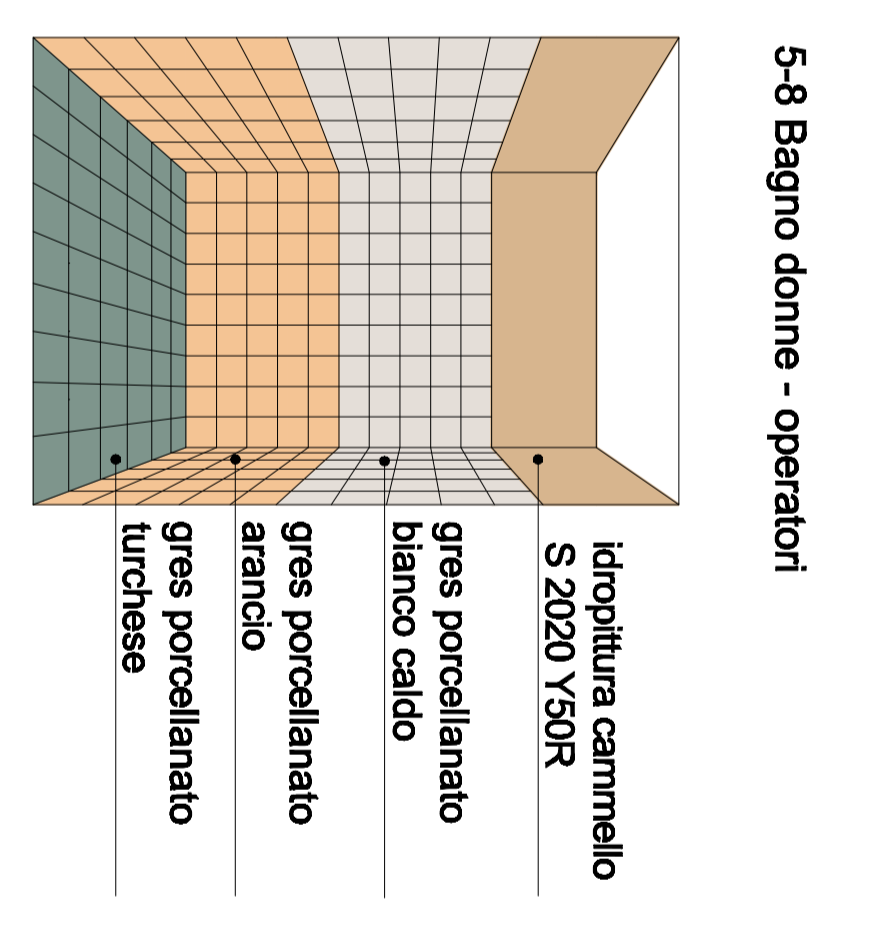

**SCHEMI AMBIENTI**

**LEGENDA**

- PARETI**
- PVC murale
  - turchese (rif. nos S 2020 B300)
  - turchese chiaro (rif. nos S 1015 B200)
  - cermello (rif. nos S 2020 Y50R)
  - beige scuro (rif. nos S 2010 Y3R8)
- PITTURE COGNOMECS**
- cermello S 2020 Y50R
  - turchese S 2020 B300
  - beige S1010 Y3R8
- PAVIMENTI**
- gres porcellanato effetto cemento macolato (45 x 45) rettificato
  - grigio chiaro (rif. nos S 3500N)
  - grigio scuro (rif. nos S 5000N)
  - gres porcellanato ematite
  - pavimento 20x20 - pareti 20x20
  - bianco caldo (rif. nos S 1005 Y5R8)
  - antracite (rif. nos S 2040 Y6R9)
  - azzurro (rif. nos S 1010 B10G)
  - turchese (rif. nos S 4020 B30G)
- PORTE (Pannello tipo Abet Laminati)**
- beige - 813 "Belga mantelari"
  - turchese - 488 "azzurro lago"
- BANCONE (pannelli di cartongesso rivestiti in laminato tipo Abet Laminati)**
- ▲ inguine - 831 "rosso mantov"
  - ▲ vande - 437 "tau jurell"
  - ▲ effetto legno grigio - 610 "rovere alicor"
- NS: i colori rappresentati sono indicativi, fare riferimento ai codici in legenda**