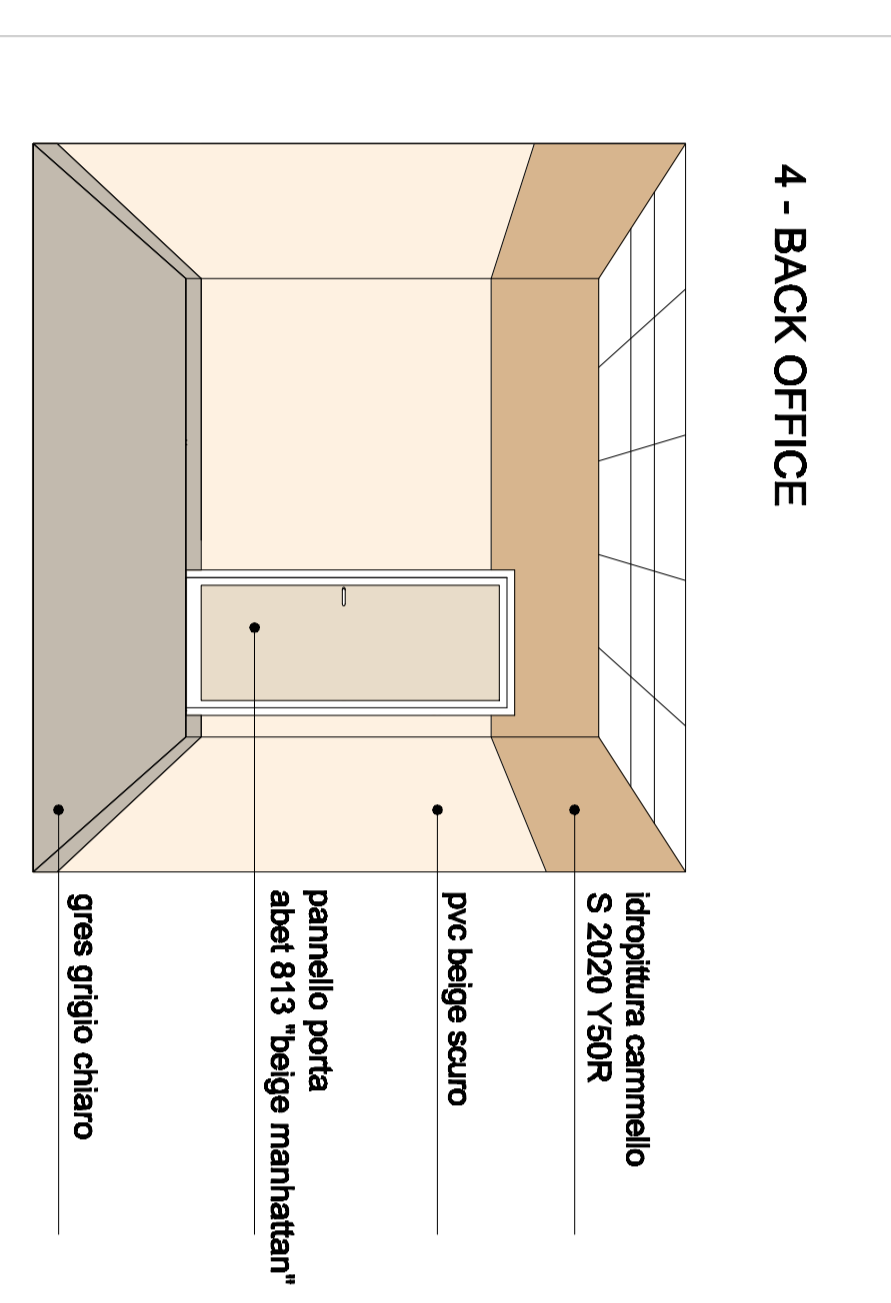

**SCHEMI AMBIENTI**

**LEGENDA**

- PARETI**
- PVC murale
  - turchese (rif. nos S 2020 B300)
  - turchese chiaro (rif. nos S 1015 B200)
  - cermello (rif. nos S 2020 Y50R)
  - beige scuro (rif. nos S 2010 Y3R8)
- PITTURE COGNOMECS**
- cermello S 2020 Y50R
  - turchese S 2020 B300
  - beige S1010 Y3R8
- PAVIMENTI**
- gres porcellanato effetto cemento macolato (45 x 45) rettificato
  - grigio chiaro (rif. nos S 3500N)
  - grigio scuro (rif. nos S 5000N)
  - gres porcellanato ematite
  - pavimento 20x20 - pareti 20x20
  - bianco caldo (rif. nos S 1005 Y5R8)
  - antracite (rif. nos S 2040 Y6R9)
  - azzurro (rif. nos S 1010 B10G)
  - turchese (rif. nos S 4020 B30G)
- PORTE (Pannello tipo Abet Laminati)**
- beige - 813 "Belga mantelari"
  - turchese - 488 "azzurro lago"
- BANCONE (pannelli di cartongesso rivestiti in laminato tipo Abet Laminati)**
- ▲ inguine - 831 "rosso mantov"
  - ▲ vande - 437 "tau jurell"
  - ▲ effetto legno grigio - 610 "rovere alicor"
- NS: i colori rappresentati sono indicativi, fare riferimento ai codici in legenda**