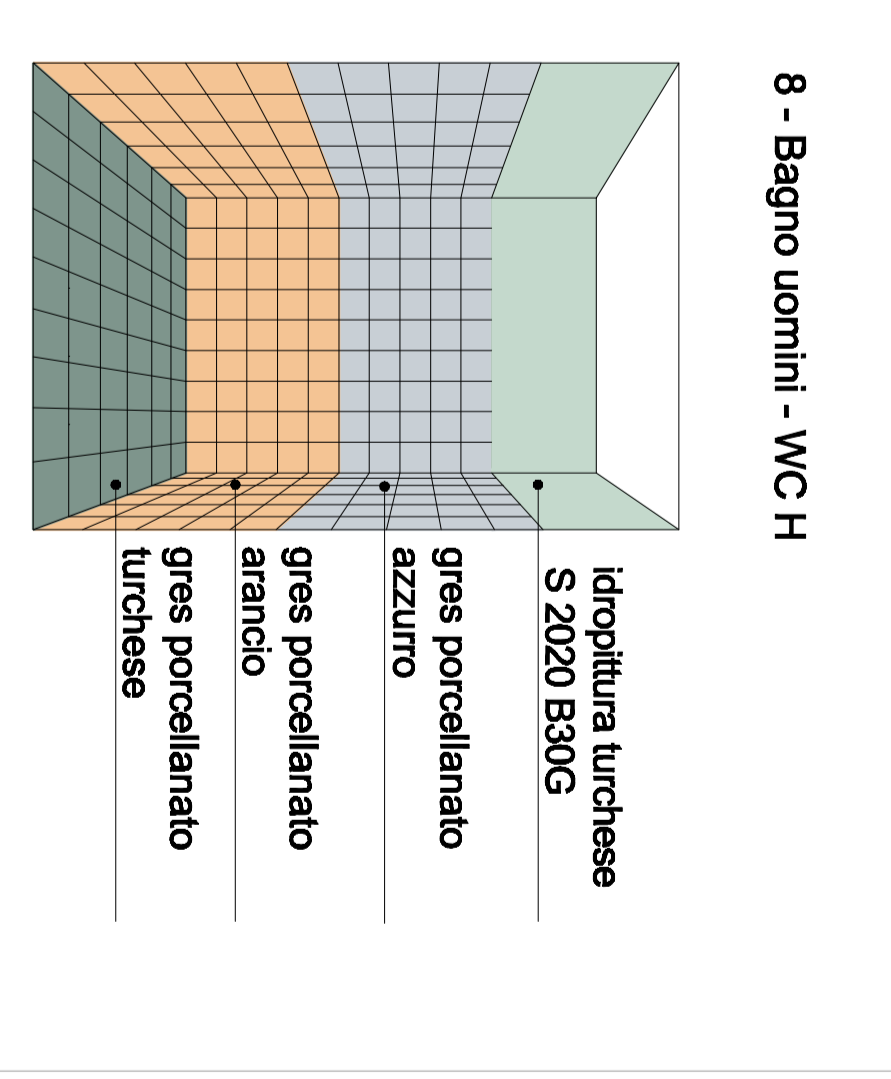

**SCHEMI AMBIENTI**

**LEGENDA**

- PARETI**
- PVC murale
  - turchese (rif. nos S 2020 B300)
  - turchese chiaro (rif. nos S 1015 B200)
  - cermello (rif. nos S 2020 Y50R)
  - beige scuro (rif. nos S 2010 Y3R8)
- PITTURE COGNOMECS**
- cermello S 2020 Y50R
  - turchese S 2020 B300
  - beige S1010 Y3R8
- PAVIMENTI**
- gres porcellanato effetto cemento macolato (45 x 45) rettificato
  - grigio chiaro (rif. nos S 3500N)
  - grigio scuro (rif. nos S 5000N)
  - gres porcellanato ematite
  - pavimento 20x20 - pareti 20x20
  - bianco caldo (rif. nos S 1005 Y5R8)
  - antracite (rif. nos S 2040 Y6R9)
  - azzurro (rif. nos S 1010 B10G)
  - turchese (rif. nos S 4020 B30G)
- PORTE (Pannello tipo Abet Laminati)**
- beige - 813 "Belga mantelari"
  - turchese - 488 "azzurro lago"
- BANCONE (pannelli di cartongesso rivestiti in laminato tipo Abet Laminati)**
- ▲ inguine - 831 "rosso mantov"
  - ▲ vande - 437 "tau jurell"
  - ▲ effetto legno grigio - 610 "rovere alicor"
- NS: i colori rappresentati sono indicativi, fare riferimento ai codici in legenda**